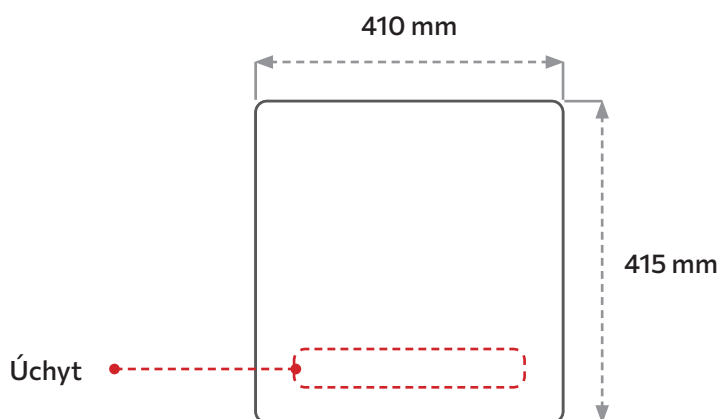

ROZMĚRY

Šířka: 1344 mm
Výška: 1100 mm
Hloubka: 502 mm

GRAFICKÉ OZNAČENÍ

Grafické označení tříkošů vám upravíme na míru. Design lze umístit na předem určené rozměry vík a čelní desku tříkoše. Grafické označení je umístěno na kvalitní PVC materiál o tloušťce 4 mm. Pro větší odolnost jsou desky chráněny laminací. Zaoblené rohy zabraňují poranění o ostré hrany. Tříkoš je možné označit jakýmkoliv typem odpadu dle systému svozu v lokalitě.

ROZMĚRY OZNAČENÍ VÍKA

ROZMĚRY OZNAČENÍ ČELNÍ DESKY

PYTLÉ NA ODPAD

K tříkošům dodáváme kvalitní odpadkové pytle, které svými parametry odpovídají jak rozměrům, tak očekávané hmotnosti odpadu.

PARAMETRY

Šířka:	1000 mm
Výška:	1200 mm
Objem:	240 l
Tloušťka:	80 μm
Nosnost:	až 20 kg