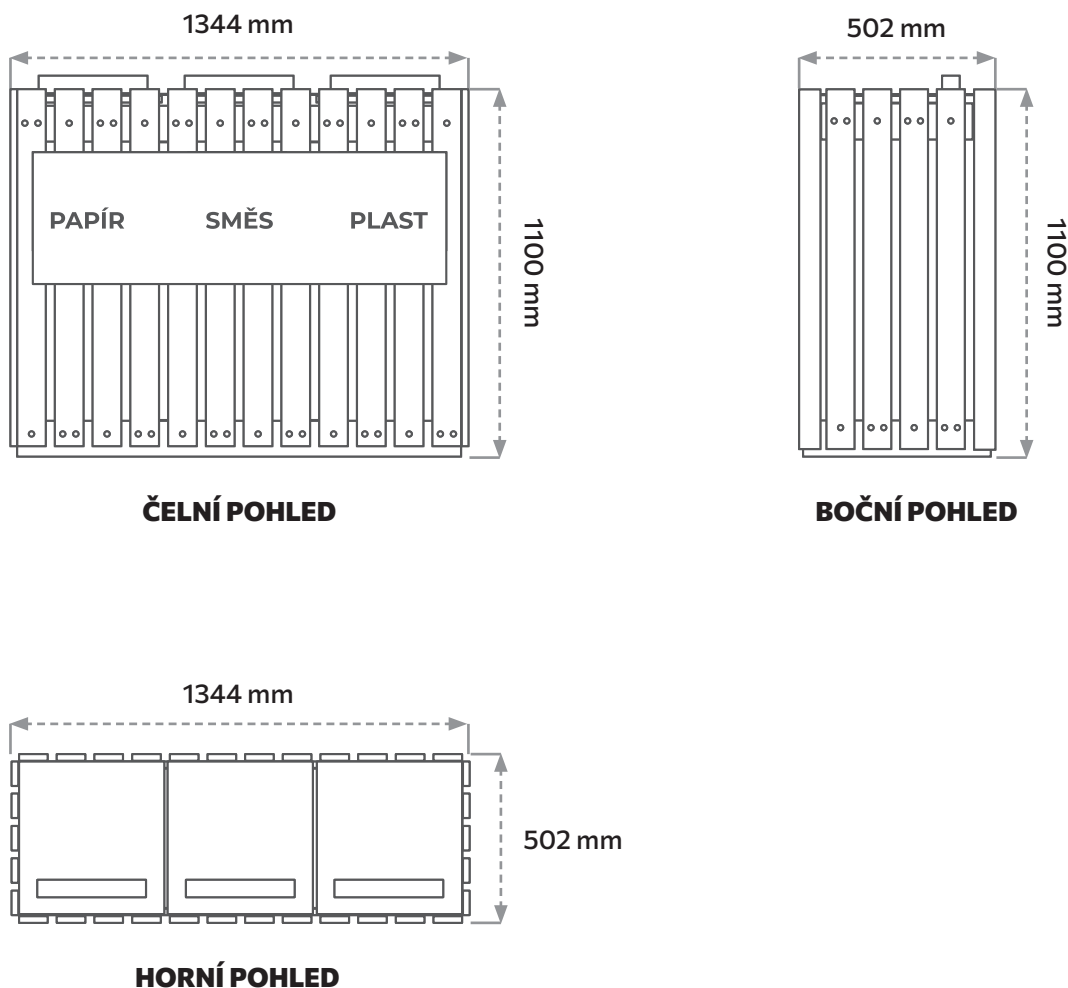

OBECNÉ PARAMETRY TŘIKOŠE

Latě jsou vyrobeny ze speciálního recyklovaného materiálu tzv. Traplastu. Díky tomuto materiálu je tříkoš mimořádně odolný vůči povětrnostním vlivům, vlhkosti, hnilobě, plísní, houbám, cizopasníkům i běžným chemikáliím. Lehce se čistí a nevyžaduje téměř žádnou údržbu. Úchytky jsou vyrobeny z eloxovaného hliníku, který je odolnější vůči korozi a neprodukuje těžké kovy, je tak šetrný k životnímu prostředí.

ROZMĚRY

Šířka: 1344 mm
Výška: 1100 mm
Hloubka: 502 mm

GRAFICKÉ OZNAČENÍ

Grafické označení tříkošů vám upravíme na míru. Design lze umístit na předem určené rozměry vík a čelní desku tříkoše. Grafické označení je umístěno na kvalitní PVC materiál o tloušťce 4 mm. Pro větší odolnost jsou desky chráněny laminací. Zaoblené rohy zabraňují poranění o ostré hrany. Tříkoš je možné označit jakýmkoliv typem odpadu dle systému svozu v lokalitě.

ROZMĚRY OZNAČENÍ VÍKA

ROZMĚRY OZNAČENÍ ČELNÍ DESKY

PYTLÉ NA ODPAD

K tříkošům dodáváme kvalitní odpadkové pytle, které svými parametry odpovídají jak rozměrům, tak očekávané hmotnosti odpadu.

PARAMETRY

Šířka:	1000 mm
Výška:	1200 mm
Objem:	240 l
Tloušťka:	80 μm
Nosnost:	až 20 kg