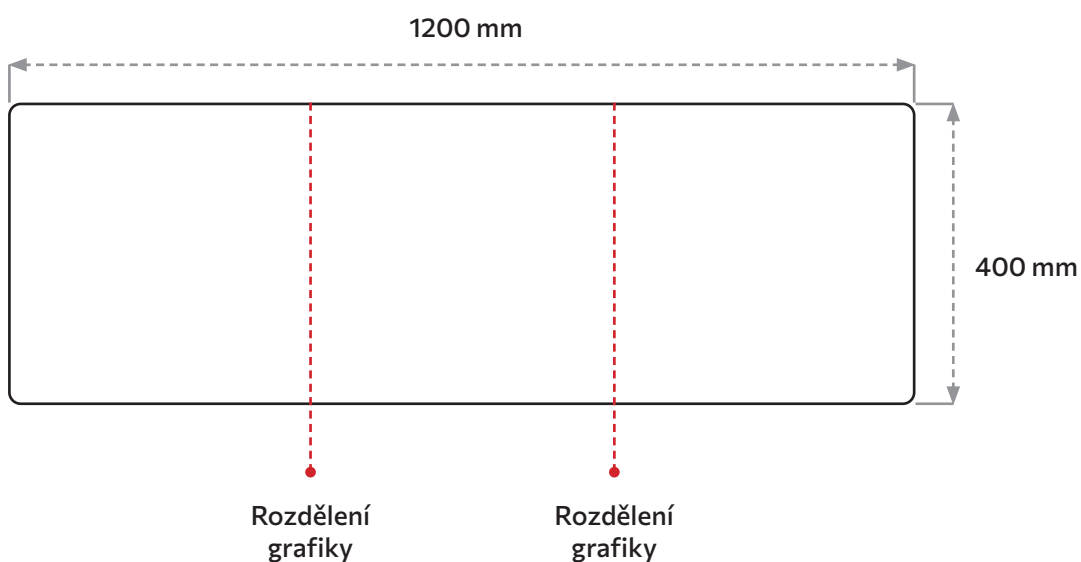

OBECNÉ PARAMETRY TŘIKOŠE

Latě jsou vyrobeny ze speciálního recyklovaného materiálu tzv. Traplastu. Díky tomuto materiálu je tříkoš mimořádně odolný vůči povětrnostním vlivům, vlhkosti, hnilobě, plísní, houbám, cizopasníkům i běžným chemikáliím. Lehce se čistí a nevyžaduje téměř žádnou údržbu. Úchytky jsou vyrobeny z eloxovaného hliníku, který je odolnější vůči korozi a neprodukuje těžké kovy, je tak šetrný k životnímu prostředí.

ROZMĚRY

Šířka: 1344 mm
Výška: 1100 mm
Hloubka: 502 mm

GRAFICKÉ OZNAČENÍ

Grafické označení tříkošů vám upravíme na míru. Design lze umístit na předem určené rozměry vík a čelní desku tříkoše. Grafické označení je umístěno na kvalitní PVC materiál o tloušťce 4 mm. Pro větší odolnost jsou desky chráněny laminací. Zaoblené rohy zabraňují poranění o ostré hrany. Tříkoš je možné označit jakýmkoliv typem odpadu dle systému svozu v lokalitě.

ROZMĚRY OZNAČENÍ VÍKA

ROZMĚRY OZNAČENÍ ČELNÍ DESKY

PYTLÉ NA ODPAD

K tříkošům dodáváme kvalitní odpadkové pytle, které svými parametry odpovídají jak rozměrům, tak očekávané hmotnosti odpadu.

PARAMETRY

Šířka:	1000 mm
Výška:	1200 mm
Objem:	240 l
Tloušťka:	80 μm
Nosnost:	až 20 kg